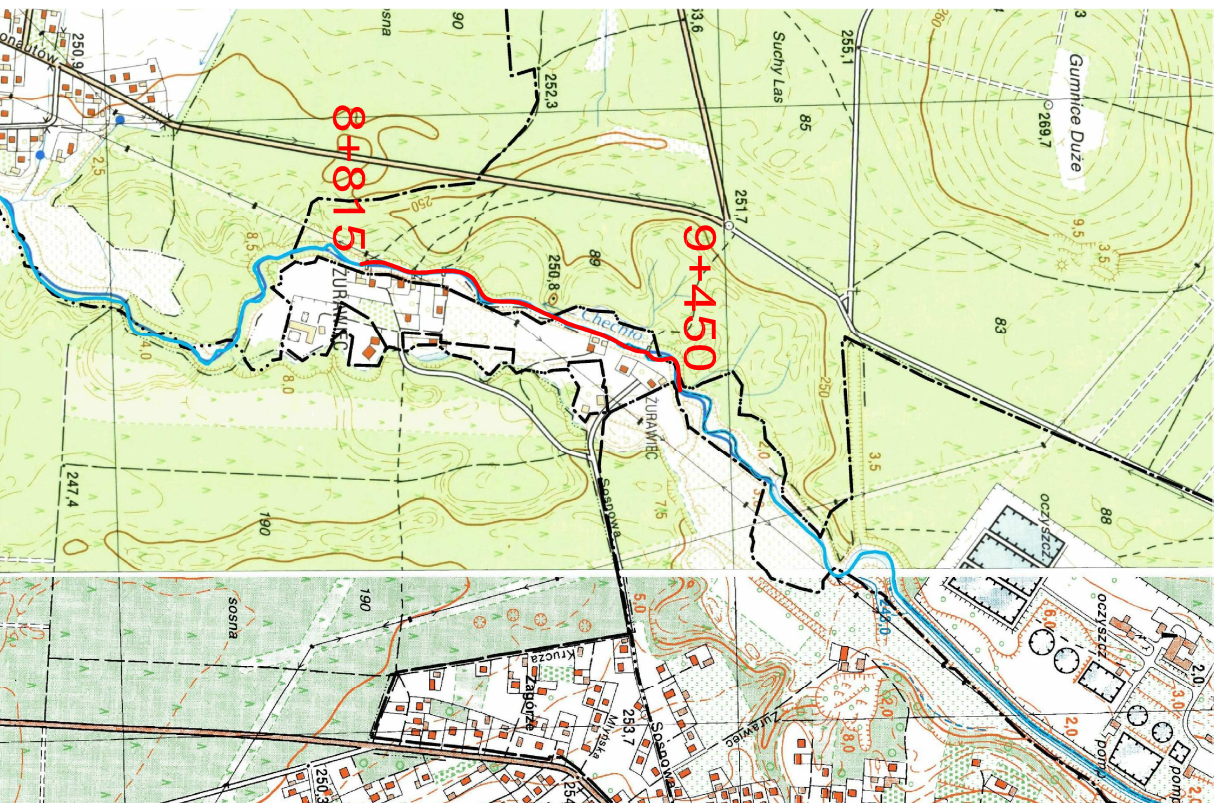

**MAPA POGLĄDOWA**  
**Prace utrzymaniowe -**  
**potok Chechło w km 8+815-9+450**  
**w msc. Chrzanów, gm. Chrzanów.**

Wykonana: Agnieszka Żółtowska